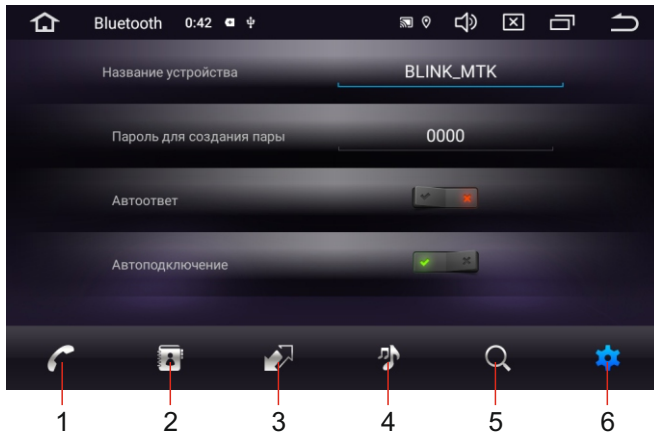

Внешний вид устройства

- | | |
|-------------------|-------------------------|
| 1. Микрофон | 5. Назад |
| 2. Сброс | 6. Увеличение громкости |
| 3. Кнопка питания | 7. Уменьшение громкости |
| 4. Домой | |

Домашний экран

1. Навигация
2. Радио
3. Bluetooth
4. Программы
5. Настройки
6. Домой
7. Управление музыкой
8. Регулировка громкости
9. Регулировка яркости экрана
10. Запущенные программы
11. Назад

Радио

1. Шкала настройки радио
2. Сохраненные станции.
- Нажмите и удерживайте, чтобы сохранить
4. Регулировка громкости
5. Выбор FM/AM
6. Поиск назад
7. Поиск с автосохранением
8. Поиск вперед
9. Назад

Bluetooth

1. Клавиатура
2. Контакты
3. Вызовы
4. Музыка
5. Сопряженные устройства
6. Настройки

Музыка

1. Список
2. Смешивание
3. Предыдущий трек
4. Воспроизведение/
Пауза
5. Следующий трек
6. Повтор

Настройки

Для перехода к настройкам нажмите  на домашнем экране. В открывшемся меню вы можете изменить настройки магнитолы. Для смены логотипа перейдите в Настройки автомобиля - Заводские настройки (Пароль 0000). Не рекомендуется изменять системные настройки, изменения могут вывести устройство из строя.