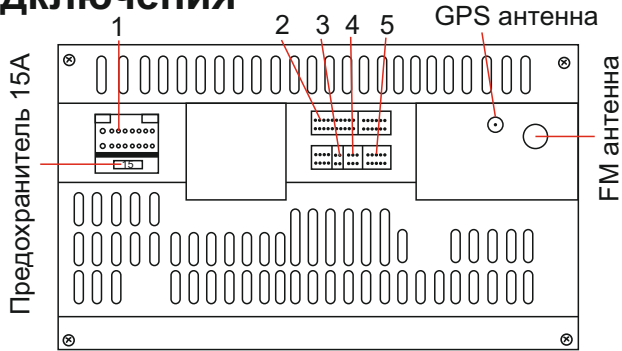

1. Шкала настройки радио
2. Сохраненные станции.
- Нажмите и удерживайте, чтобы сохранить
4. Регулировка громкости
5. Выбор FM/AM
6. Поиск назад
7. Поиск с автосохранением
8. Поиск вперед
9. Назад

Bluetooth

1. Клавиатура
2. Контакты
3. Вызовы
4. Музыка
5. Сопряженные устройства
6. Настройки

Музыка

1. Список
2. Смешивание
3. Предыдущий трек
4. Воспроизведение/
Пауза
5. Следующий трек
6. Повтор

Настройки

Для перехода к настройкам нажмите  на домашнем экране. В открывшемся меню вы можете изменить настройки магнитолы. Для смены логотипа перейдите в Настройки автомобиля - Заводские настройки (Пароль 0000). Не рекомендуется изменять системные настройки, изменения могут вывести устройство из строя.

Схема подключения

Разъем 1	GND ACC BACK KEY1 FR- FR+ FL- FL+ B+ Lamp Control KEY2 ANT CONT RL- RL+ RR+ RR-	Заземление ACC Активация камеры заднего вида KEY1 кнопки на руле Передний правый динамик - Передний правый динамик + Передний левый динамик - Передний левый динамик + Аккумулятор + Управление подсветкой KEY2 кнопки на руле Подключение усилителя антенны Задний левый динамик - Задний левый динамик + Задний правый динамик + Задний правый динамик -
Разъем 2	AUX OUT L - белый AUX OUT R - красный AUX IN L - белый AUX IN R - красный VIDEO OUT - желтый VIDEO IN - желтый VIDEO IN 2 - желтый	Аудио выход левый канал Аудио выход правый канал Аудио вход левый канал Аудио вход правый канал Видео выход Видео вход Видео вход 2
Разъем 3	USB	
Разъем 4	USB	
Разъем 5	Видео вход для камеры заднего вида / Антенна Wi-Fi	