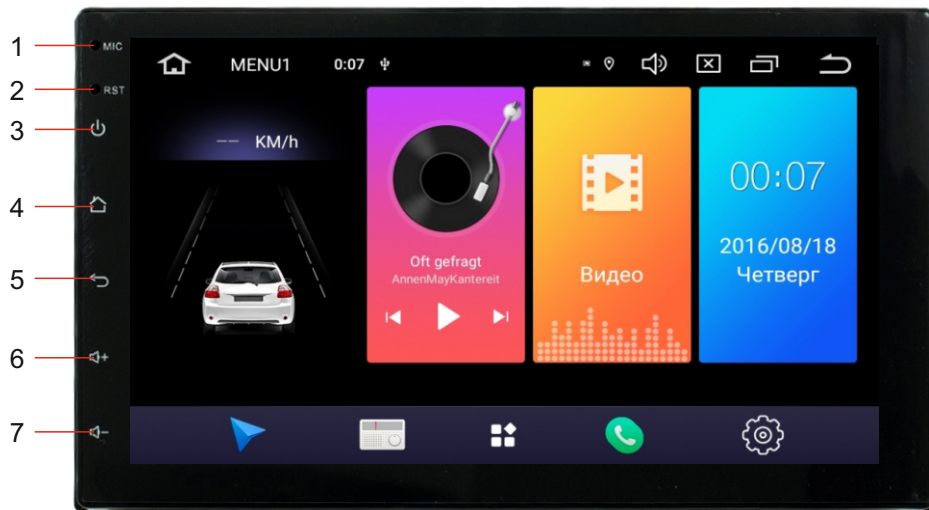

Внешний вид устройства

- | | |
|-------------------|-------------------------|
| 1. Микрофон | 5. Назад |
| 2. Сброс | 6. Увеличение громкости |
| 3. Кнопка питания | 7. Уменьшение громкости |
| 4. Домой | |

Домашний экран

1. Навигация
2. Радио
3. Bluetooth
4. Программы
5. Настройки
6. Домой
7. Управление музыкой
8. Регулировка громкости
9. Регулировка яркости экрана
10. Запущенные программы
11. Назад

Радио

1. Шкала настройки радио
2. Сохраненные станции.
- Нажмите и удерживайте, чтобы сохранить
4. Регулировка громкости
5. Выбор FM/AM
6. Поиск назад
7. Поиск с автосохранением
8. Поиск вперед
9. Назад

Bluetooth

Схема подключения

Разъем 1	GND ACC BACK KEY1 FR- FR+ FL- FL+ B+ Lamp Control KEY2 ANT CONT RL- RL+ RR+ RR-	Заземление ACC Активация камеры заднего вида KEY1 кнопки на руле Передний правый динамик - Передний правый динамик + Передний левый динамик - Передний левый динамик + Аккумулятор + Управление подсветкой KEY2 кнопки на руле Подключение усилителя антенны Задний левый динамик - Задний левый динамик + Задний правый динамик + Задний правый динамик -
Разъем 2	AUX OUT L - белый AUX OUT R - красный AUX IN L - белый AUX IN R - красный VIDEO OUT - желтый VIDEO IN - желтый VIDEO IN 2 - желтый	Аудио выход левый канал Аудио выход правый канал Аудио вход левый канал Аудио вход правый канал Видео выход Видео вход Видео вход 2
Разъем 3	USB	
Разъем 4	USB	
Разъем 5	Видео вход для камеры заднего вида / Антенна Wi-Fi	