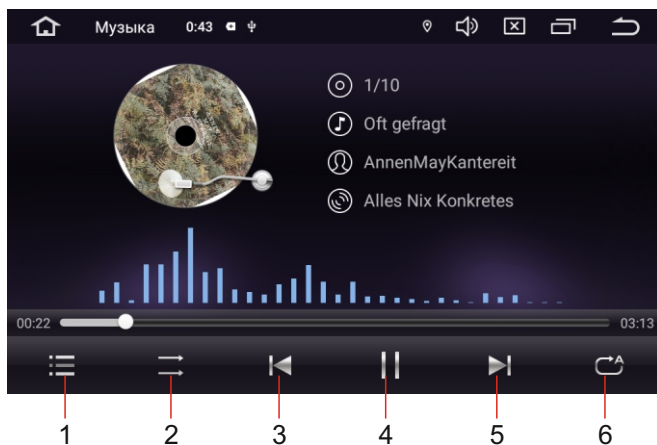

Домашний экран

1. Навигация
2. Радио
3. Bluetooth
4. Программы
5. Настройки
6. Домой
7. Управление музыкой
8. Регулировка громкости
9. Регулировка яркости экрана
10. Запущенные программы
11. Назад

Радио

1. Шкала настройки радио
2. Сохраненные станции.
- Нажмите и удерживайте, чтобы сохранить
4. Регулировка громкости
5. Выбор FM/AM
6. Поиск назад
7. Поиск с автосохранением
8. Поиск вперед
9. Назад

Bluetooth

1. Клавиатура
2. Контакты
3. Вызовы
4. Музыка
5. Сопряженные устройства
6. Настройки

Музыка

1. Список
2. Смешивание
3. Предыдущий трек
4. Воспроизведение/
Пауза
5. Следующий трек
6. Повтор

Настройки

Для перехода к настройкам нажмите  на домашнем экране. В открывшемся меню вы можете изменить настройки магнитолы. Для смены логотипа перейдите в Настройки автомобиля - Заводские настройки (Пароль 0000). Не рекомендуется изменять системные настройки, изменения могут вывести устройство из строя.