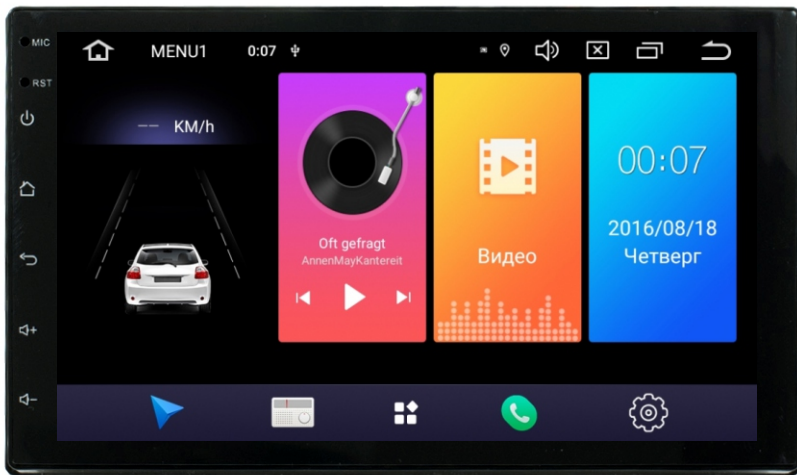

Универсальная магнитола 2DIN

AVS070AN (#109)

Страна-производитель: Китай
Изготовитель: AVIS ELECTRONICS
OVERSEAS LIMITED
Юридический адрес изготовителя: 506-507A,
HuiGu ChuangXin Technology park, JingBei
road, Shiyao town, Baoan district, Shenzhen,
Guangdong, China, 518108
Импортер: ООО «Авис электроникс»
Юридический адрес импортера: 125167,
г. Москва, Планетная ул., д. 11, пом. 12/11 PM-2